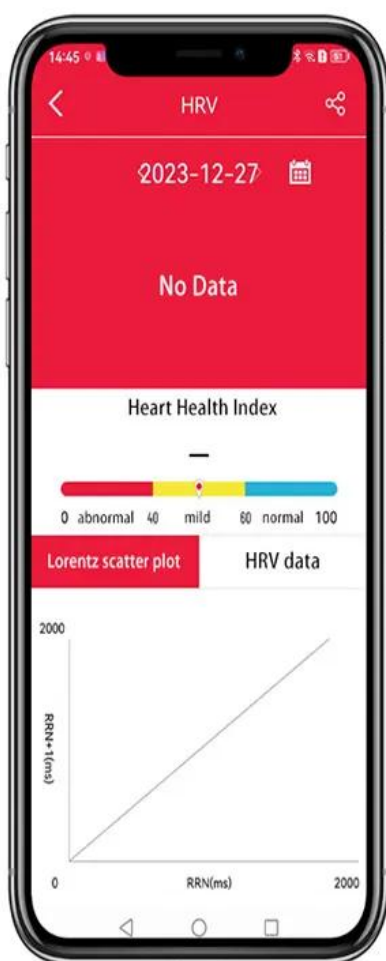

□ZEGAREK NA KAŻDĄ OKAZJĘ

To urządzenie to nie tylko modny dodatek, lecz także wszechstronny pomocnik. Wysokiej rozdzielczości ekran dotykowy umożliwia łatwe zarządzanie wiadomościami, kontrolę odtwarzanej muzyki oraz monitorowanie aktywności fizycznej. Zgodny z systemami iOS i Android, smartwatch współpracuje z aplikacją **H BAND dostępną w języku polskim**. To doskonały wybór dla kobiet, które cenią sobie połączenie stylu z praktycznością.

□NAJWAŻNIEJSZE ZALETY ZEGARKA

- **Ekran AMOLED 1,38"**: Ekran AMOLED o przekątnej 1,38 cala w tym smartwatchu jest zarówno kompaktowy, jak i funkcjonalny, co zwiększa interaktywność i użyteczność urządzenia. Jego rozmiar jest idealny, by zapewnić wygodę czytania i łatwość obsługi, a jednocześnie pozostaje subtelny i harmonijnie współgra z designem zegarka.
- **Czuły i precyzyjny dotyk**: płynność użytkowania

- **Rozdzielczość ekranu 360x360** : Ekran AMOLED o rozdzielczości 360x360 pikseli oferuje doskonałą jakość obrazu i wyraźny, szczegółowy wyświetlacz. Ta rozdzielczość zapewnia równą liczbę pikseli w pionie i poziomie, co przekłada się na gładkie i spójne obrazy oraz teksty, ułatwiając odczytywanie treści i nawigację.
- **Kąt widzenia 178 stopni**: Oznacza to, że możesz oglądać ekran swojego smartwatcha niemal z każdej perspektywy — zarówno w poziomie, jak i w pionie — bez utraty jakości obrazu, co jest szczególnie przydatne w przypadku urządzenia, które jest często używane w ruchu i może być oglądane z różnych pozycji.
- **FUNKCJA POMIARU CUKRU, EKG, CIŚNIENIE, TĘTNO, TEMPERATURA CIAŁA, SATURACJA, TRYBY SPORTOWE - TAK**

Lorentz scatter plot

Through APP data analysis, the health status of the heart can be clearly distinguished, Various heart diseases can be prevented in advance

Heart rate/blood pressure monitoring

Not only can it test the heart rate status of sitting still, but it can also monitor the heart rate status during exercise, providing advice for you to judge your physical condition